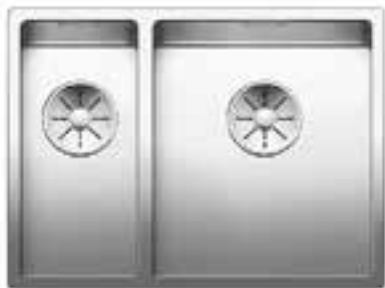

Laattapiste LPC Herringbone Gloss White

lasitettu kaakelilaatta 2,2x4,7 cm,

kalanruotokuvio, kiiltävä valkoinen

Laattapiste LPC Art Flat Herringbone 7003 2

Porcellano-laatta 2,19x7,28 cm, kalanruotokuvio,
mattamusta

HANA

Tapwell Evo 184, messinki

ALLAS

Blanco Claron
altakiinnitys

PÖYTÄPISTORASIA

Savo Twist

Kodinkoneet

VIINIKAAPPI

Kylpyhuone

SEINÄN TEHOSTELAATTA

Laattapiste LPC Art Flat Herringbone 7003

Porcellano-laatta 2,19 x 7,28 cm

kalanruotokuvio, mattamusta

Laattapiste LPC Joyful Avocado

10 x 40 cm, eläväpintainen tumma vihreä

Laattapiste LPC Joyful Turquoise